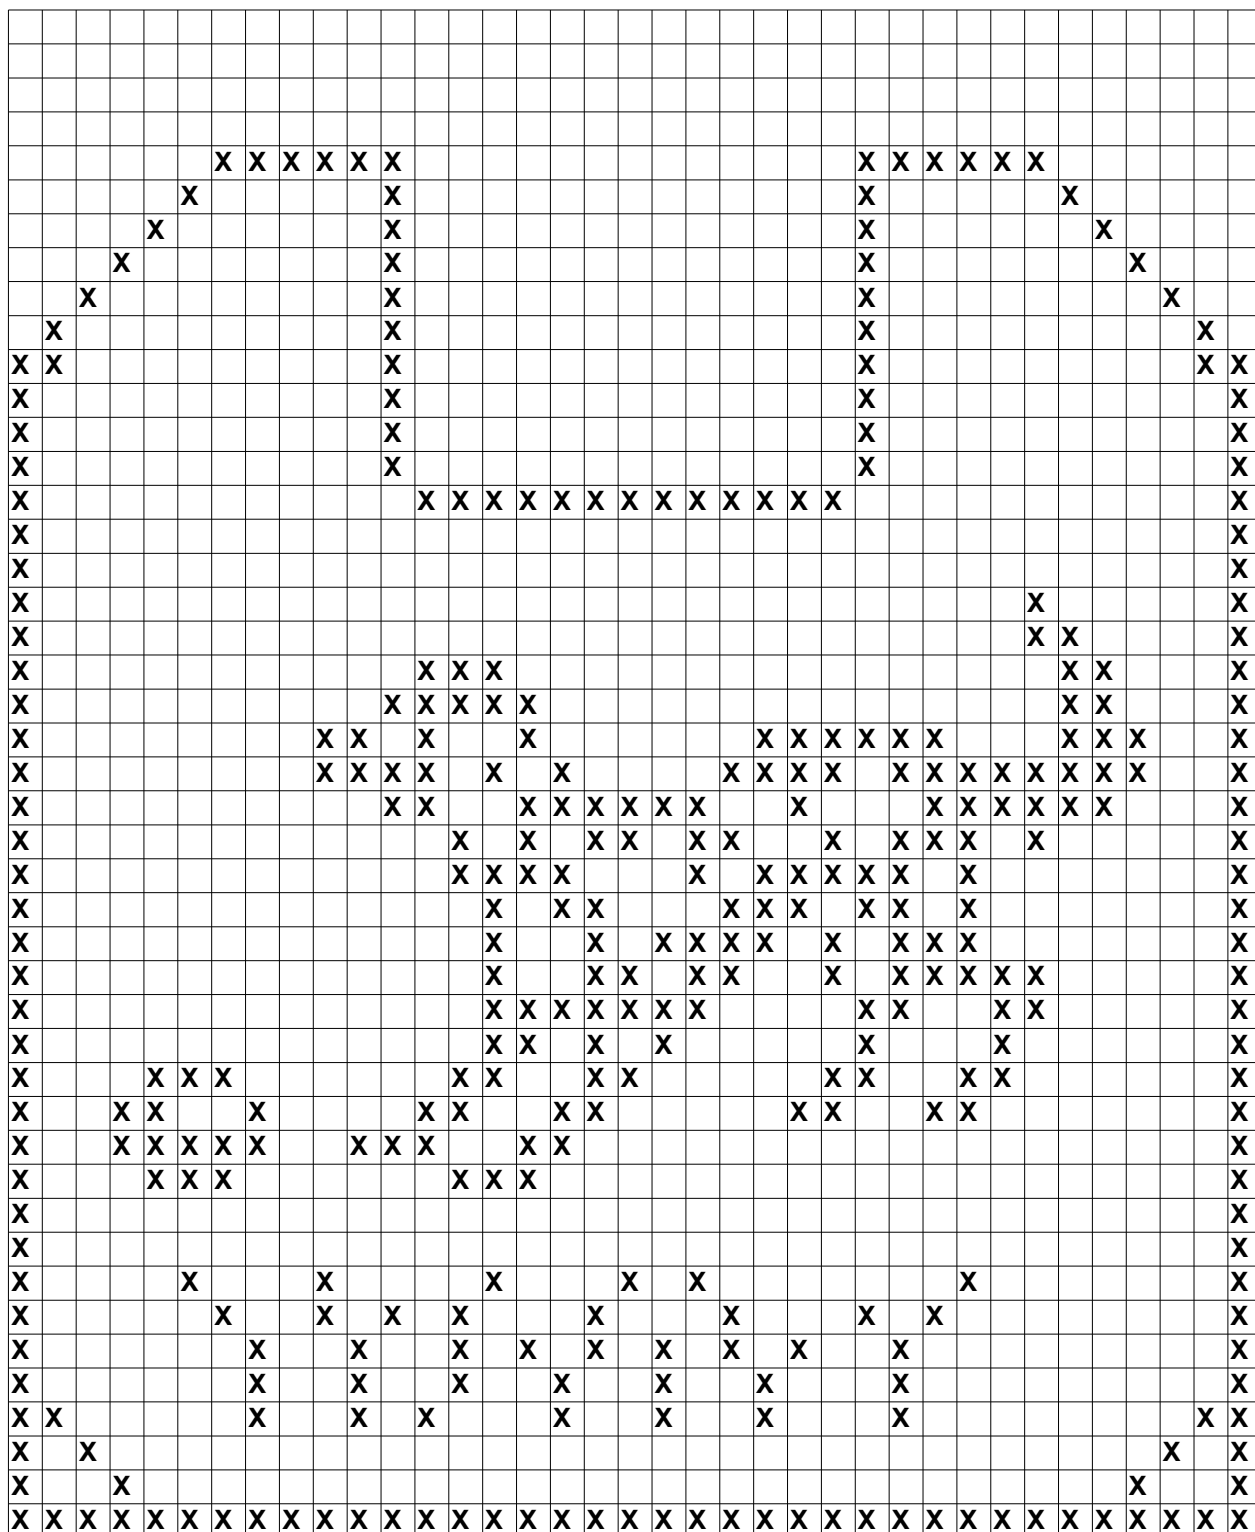

Bavaglino con cane e palla

INIZIARE CON 114 CATENELLE